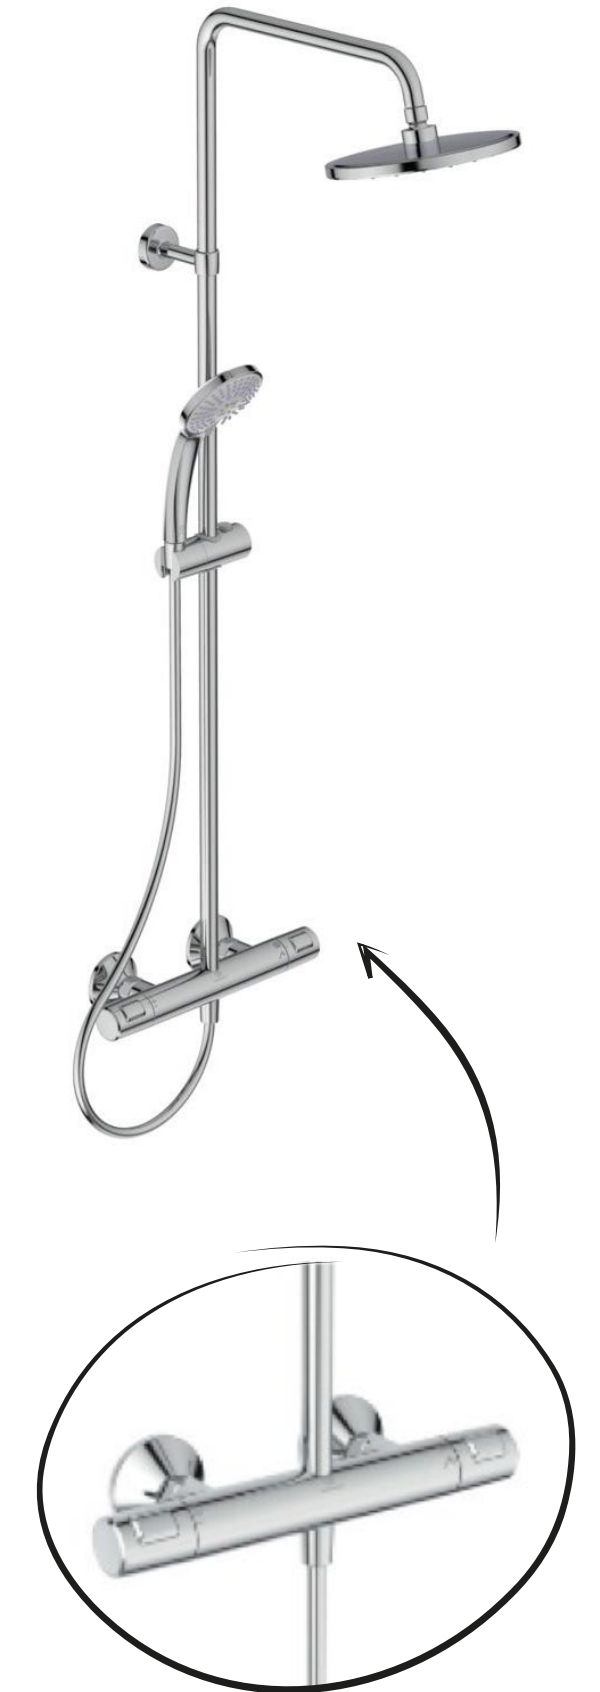

600x600mm
White matt

Aktsent sein

100x300mm
White matt

Põrand

600x600mm
Italgranit, Silver Grain
Grey matt

Suur valamu

Ideal Standard STRADA,
600x420 cm, valge

Väike valamu

Ideal Standard STRADA,
450x270 cm, valge

Valamusegisti

Ideal Standard Ceraline,
kroom

Duši klaassein

Kirgas klaas

Vannisegisti

Ideal Standard Ceratherm
T25 tavasegistiga,
termostaadiga, kroom

Dušisegisti

Ideal Standard Ceratherm
T25 termostaadiga,
kroom

Vann

Ideal Standard,
i.life, valge

WC pott

Ideal Standard,
i.life S Rimless, valge

WC poti nupp

TECE Now,
kroom

Vannisegisti

Ideal Standard,
Cerrafine O tavasegistiga,
matt must

Dušisegisti

Ideal Standard,
Cerrafine O,
matt must

Valamusegisti

Ideal Standard,
Cerrafine O,
matt must

Valamukapp

Ideal Standard Adapto, valge
Suurus vastavalt planeeringule