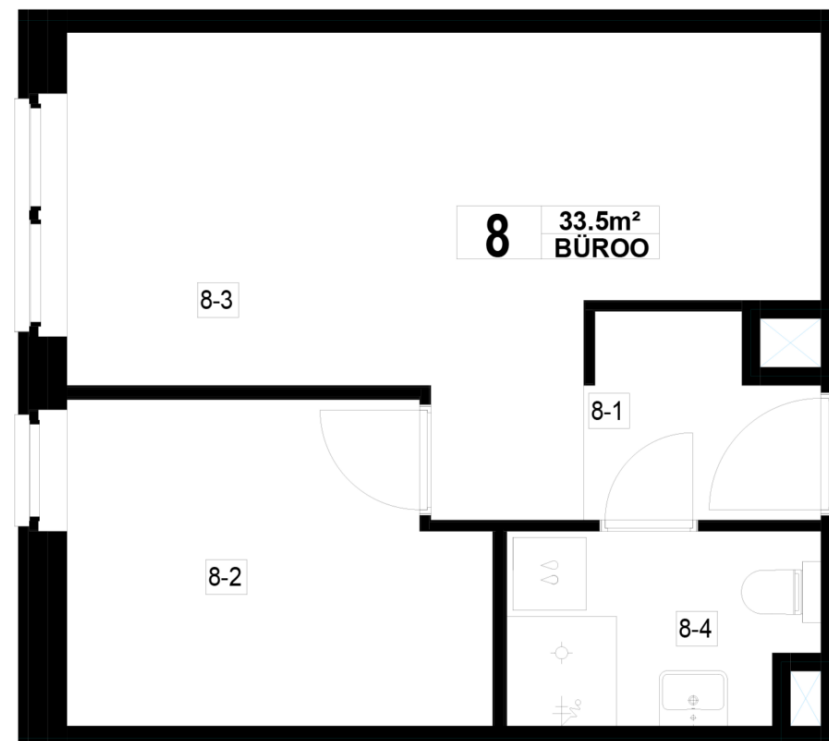

Maja: Kadaka 141
Korteri nr: 8
Tube: 2
Üldpind: 33.5 m²
Rõdu/Terrass:

Hind:

Janek Saveljev

tel 5333 5522
janek.saveljev@pindi.ee

Triin Sild

tel 511 1617
triin.sild@pindi.ee

Jaak Eller

tel 503 5680
jaak.eller@pindi.ee