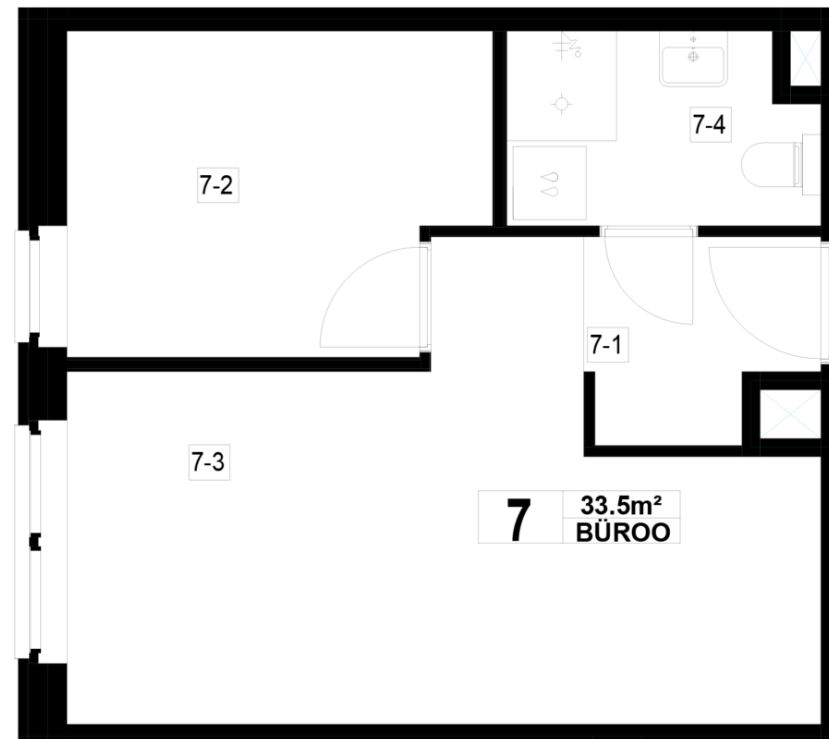

Maja: Kadaka 141  
Korteri nr: 7  
Tube: 2  
Üldpind: 33.5 m<sup>2</sup>  
Rõdu/Terrass:

Hind:

**Janek Saveljev**

tel 5333 5522  
janek.saveljev@pindi.ee

**Triin Sild**

tel 511 1617  
triin.sild@pindi.ee

**Jaak Eller**