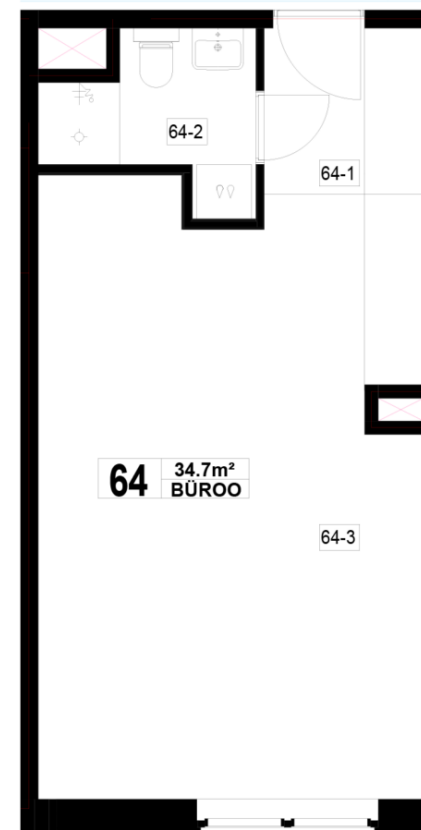

Maja: Kadaka 141  
Korteri nr: 64  
Tube: 1  
Üldpind: 34.7 m<sup>2</sup>  
Rõdu/Terrass:

---

Hind:

**Janek Saveljev**

tel 5333 5522  
janek.saveljev@pindi.ee

**Triin Sild**

tel 511 1617  
triin.sild@pindi.ee