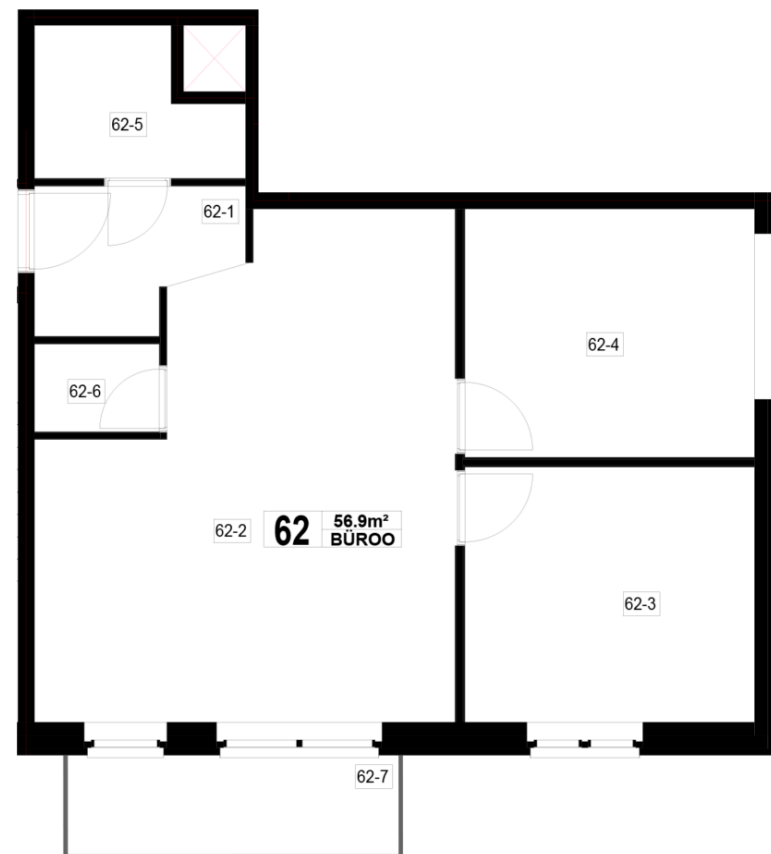

Maja: Kadaka 141  
Korteri nr: 62  
Tube: 3  
Üldpind: 56.9 m<sup>2</sup>  
Rõdu/Terrass: 4.8

Hind:

Janek Saveljev

tel 5333 5522  
janek.saveljev@pindi.ee

Triin Sild

tel 511 1617  
triin.sild@pindi.ee

Jaak Eller