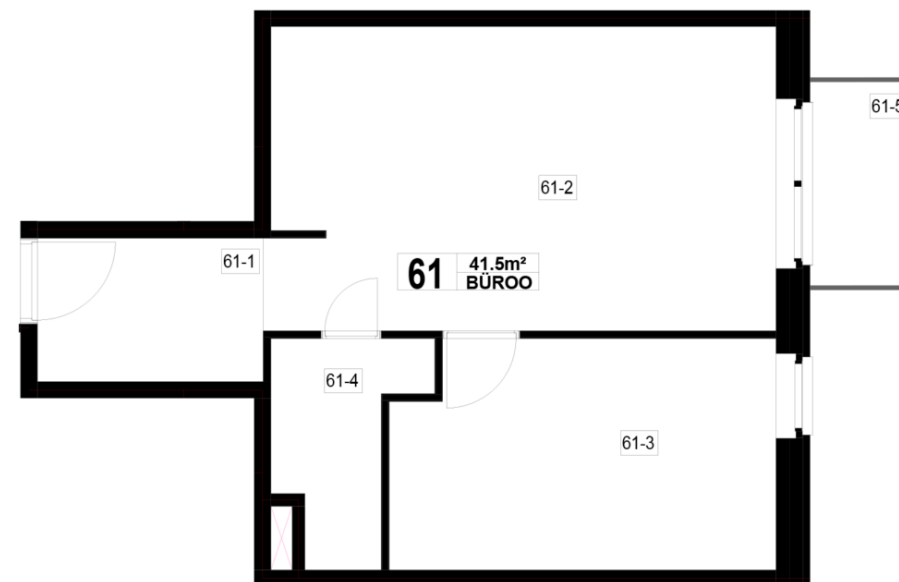

Maja: Kadaka 141
Korteri nr: 61
Tube: 2
Üldpind: 41.5 m²
Rõdu/Terrass: 2.9

Hind:

Janek Saveljev

tel 5333 5522
janek.saveljev@pindi.ee

Triin Sild

tel 511 1617
triin.sild@pindi.ee

Jaak Eller

tel 503 5680
jaak.eller@pindi.ee