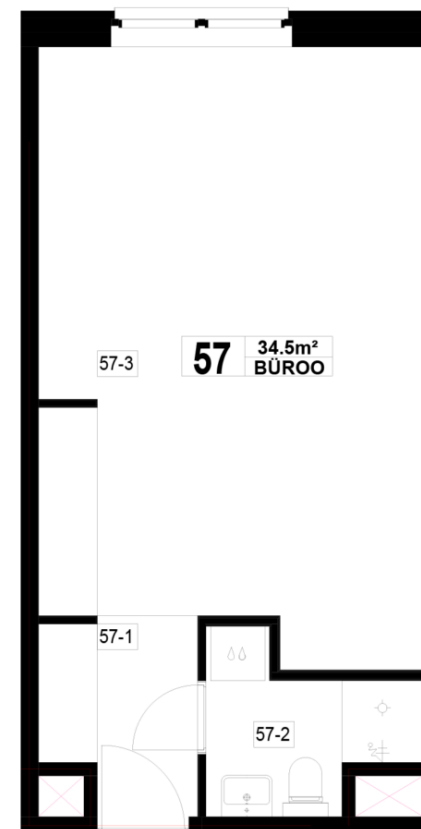

Maja: Kadaka 141
Korteri nr: 57
Tube: 1
Üldpind: 34.5 m²
Rõdu/Terrass:

Hind:

Janek Saveljev

tel 5333 5522
janek.saveljev@pindi.ee

Triin Sild

tel 511 1617
triin.sild@pindi.ee

Jaak Eller

tel 503 5680
jaak.eller@pindi.ee