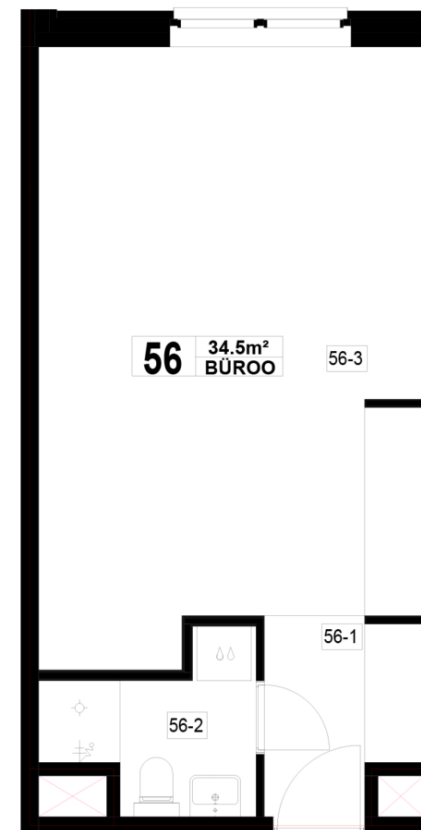

Maja: Kadaka 141
Korteri nr: 56
Tüüp: 1
Üldpind: 34.5 m²
Rõdu/Terrass:

Hind:

Janek Saveljev

tel 5333 5522
janek.saveljev@pindi.ee

Triin Sild

tel 511 1617
triin.sild@pindi.ee

Jaak Eller

tel 503 5680
jaak.eller@pindi.ee