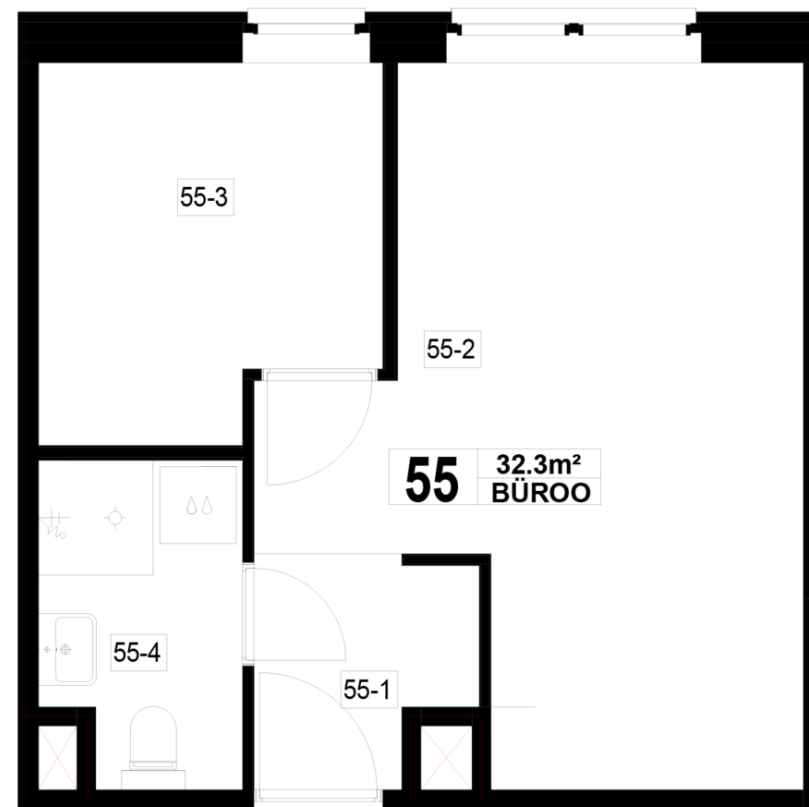

Maja: Kadaka 141
Korteri nr: 55
Tube: 2
Üldpind: 32.3 m²
Rõdu/Terrass:

Hind:

Janek Saveljev

tel 5333 5522
janek.saveljev@pindi.ee

Triin Sild

tel 511 1617
triin.sild@pindi.ee

Jaak Eller

tel 503 5680
jaak.eller@pindi.ee