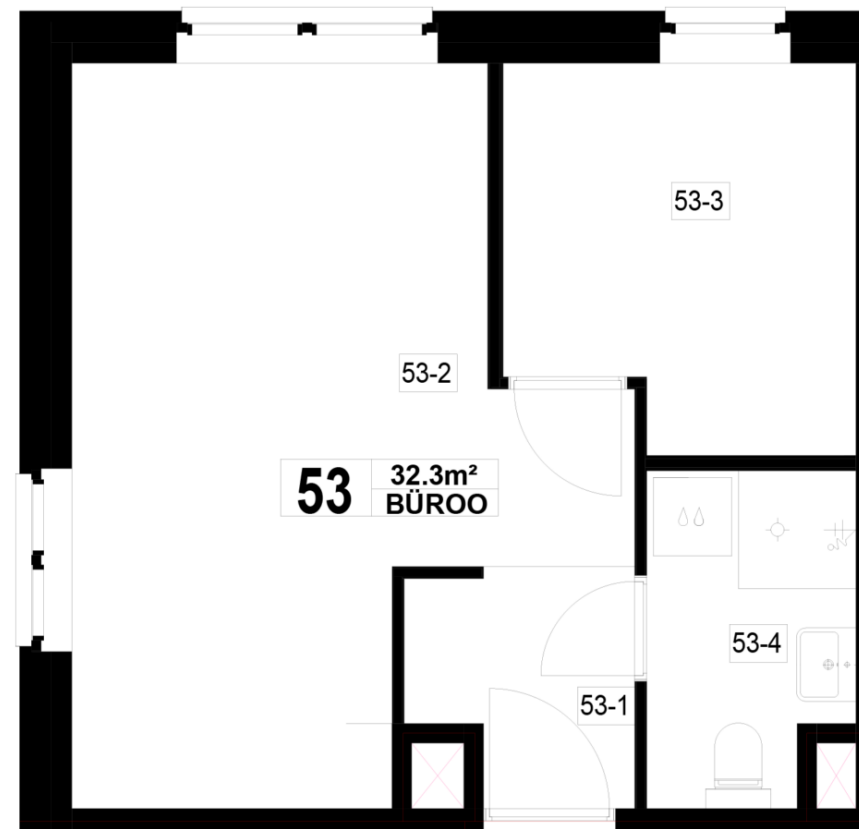

Maja: Kadaka 141  
Korteri nr: 53  
Tube: 2  
Üldpind: 32.3 m<sup>2</sup>  
Rõdu/Terrass:

Hind:

**Janek Saveljev**

tel 5333 5522  
janek.saveljev@pindi.ee

**Triin Sild**

tel 511 1617  
triin.sild@pindi.ee

**Jaak Eller**