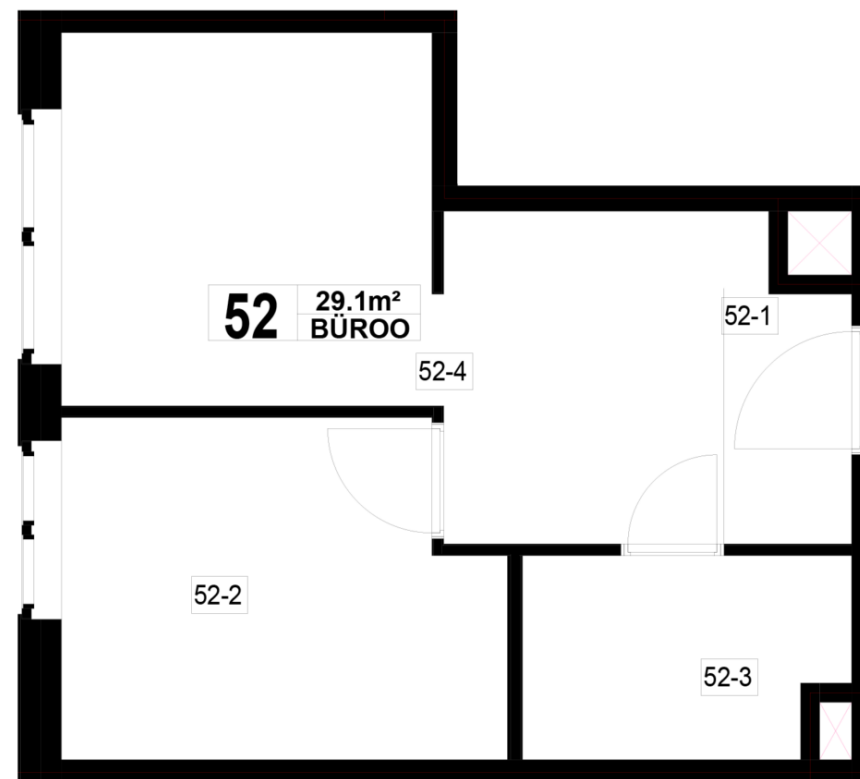

Maja: Kadaka 141
Korteri nr: 52
Tube: 2
Üldpind: 29.1 m²
Rõdu/Terrass:

Hind:

Janek Saveljev

tel 5333 5522
janek.saveljev@pindi.ee

Triin Sild

tel 511 1617
triin.sild@pindi.ee

Jaak Eller

tel 503 5680
jaak.eller@pindi.ee