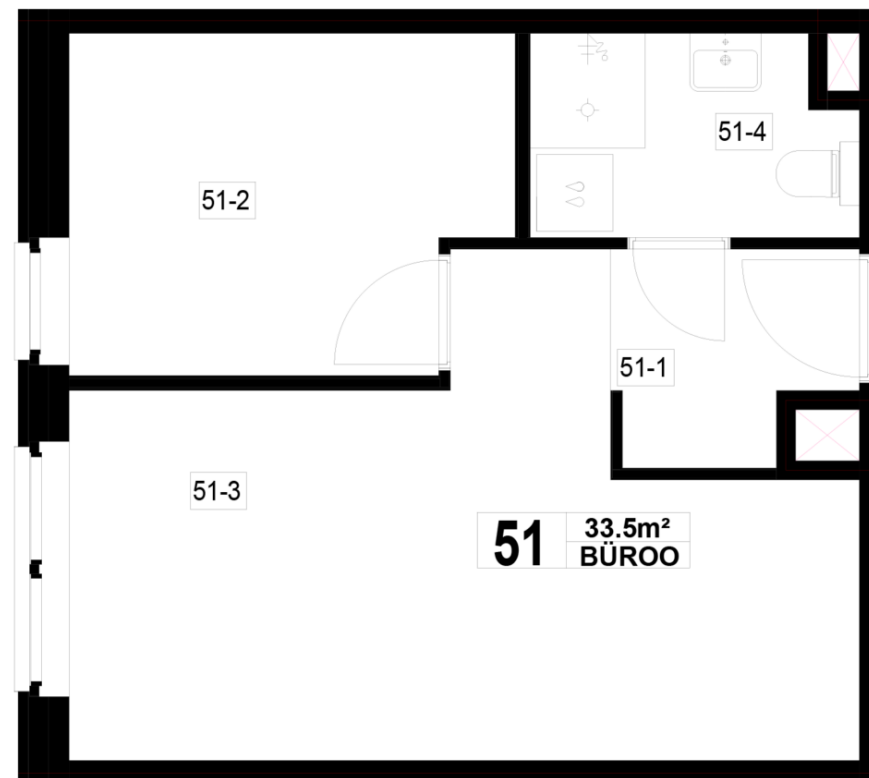

Maja: Kadaka 141
Korteri nr: 51
Tube: 2
Üldpind: 33.5 m²
Rõdu/Terrass:

Hind:

Janek Saveljev

tel 5333 5522
janek.saveljev@pindi.ee

Triin Sild

tel 511 1617
triin.sild@pindi.ee

Jaak Eller

tel 503 5680
jaak.eller@pindi.ee