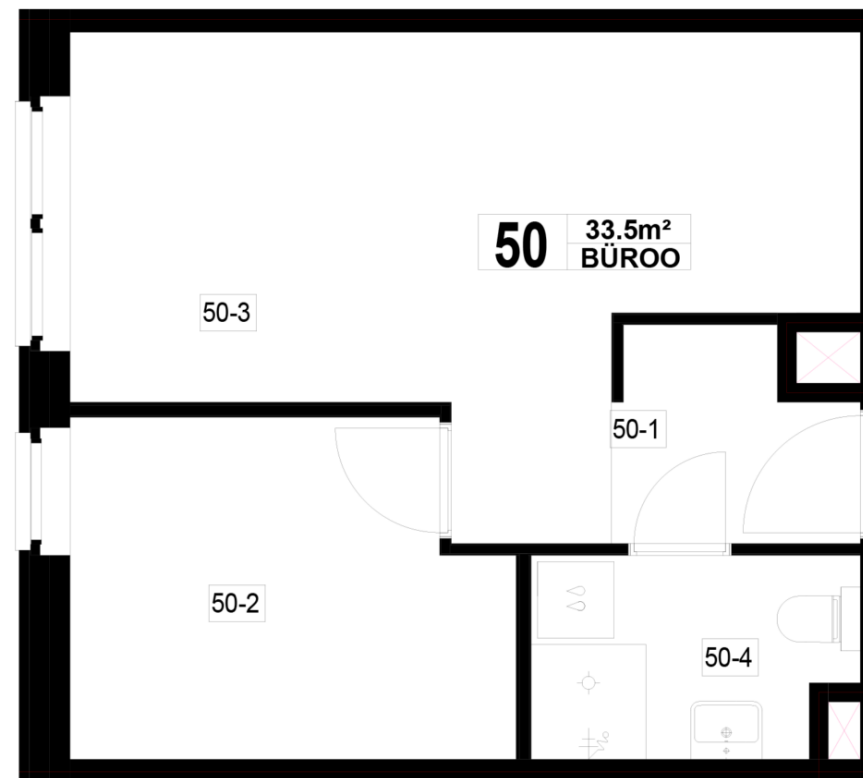

Maja: Kadaka 141
Korteri nr: 50
Tube: 2
Üldpind: 33.5 m²
Rõdu/Terrass:

Hind:

Janek Saveljev

tel 5333 5522
janek.saveljev@pindi.ee

Triin Sild

tel 511 1617
triin.sild@pindi.ee

Jaak Eller

tel 503 5680
jaak.eller@pindi.ee