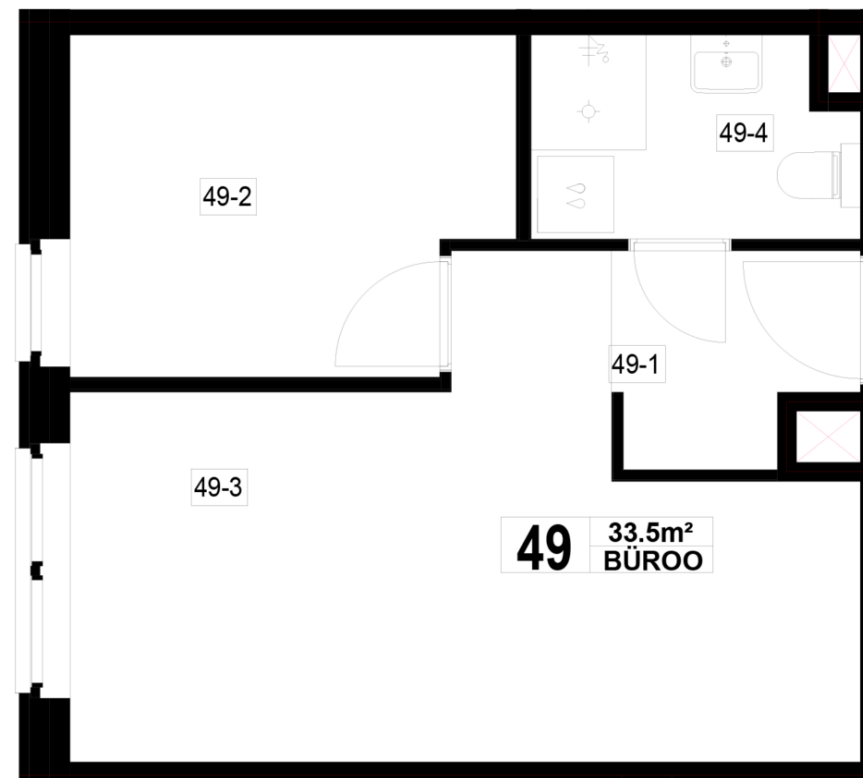

Maja: Kadaka 141
Korteri nr: 49
Tube: 2
Üldpind: 33.5 m²
Rõdu/Terrass:

Hind:

Janek Saveljev

tel 5333 5522
janek.saveljev@pindi.ee

Triin Sild

tel 511 1617
triin.sild@pindi.ee

Jaak Eller

tel 503 5680
jaak.eller@pindi.ee