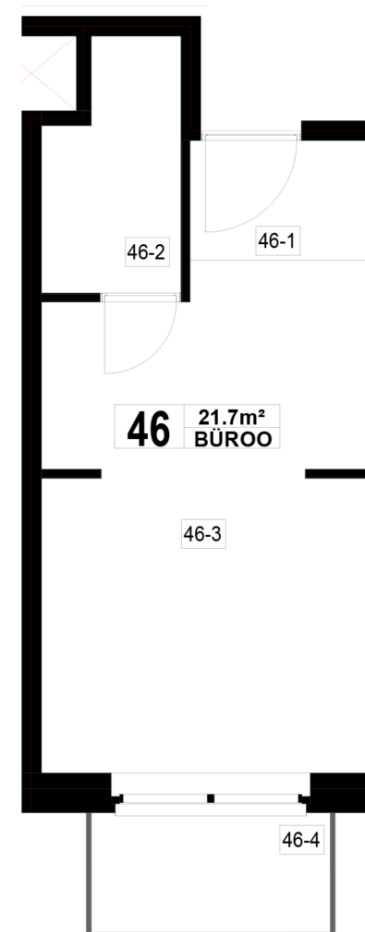

Maja: Kadaka 141
Korteri nr: 46
Tube: 1
Üldpind: 21.7 m²
Rõdu/Terrass: 2.9

Hind:

Janek Saveljev

tel 5333 5522
janek.saveljev@pindi.ee

Triin Sild

tel 511 1617
triin.sild@pindi.ee

Jaak Eller

tel 503 5680
jaak.eller@pindi.ee