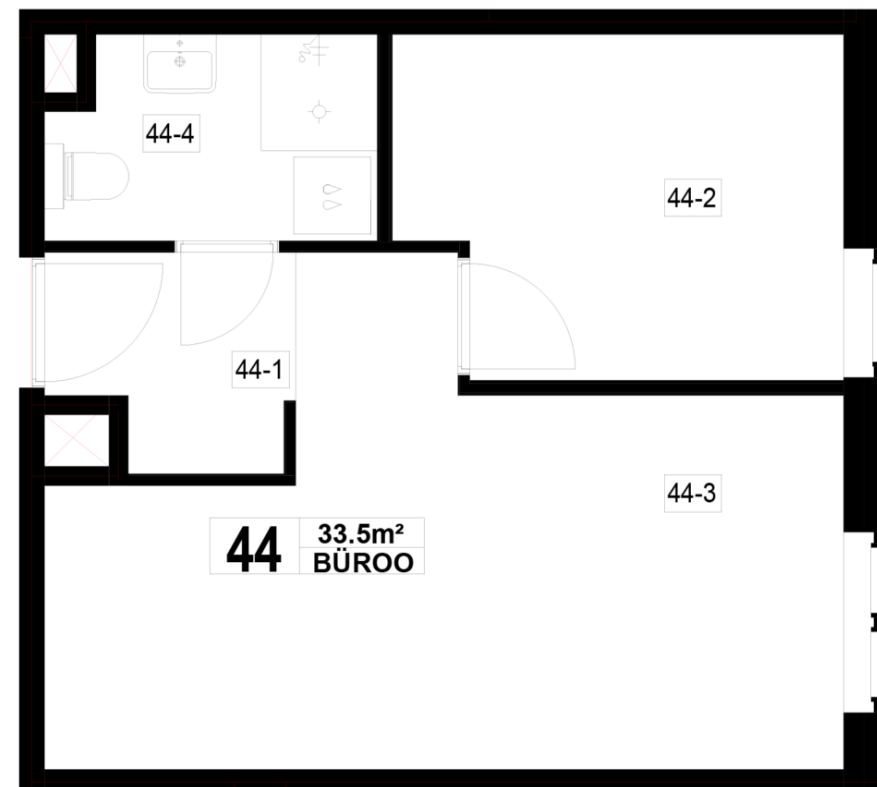

Maja: Kadaka 141
Korteri nr: 44
Tube: 2
Üldpind: 33.5 m²
Rõdu/Terrass:

Hind:

Janek Saveljev

tel 5333 5522
janek.saveljev@pindi.ee

Triin Sild

tel 511 1617
triin.sild@pindi.ee

Jaak Eller

tel 503 5680
jaak.eller@pindi.ee