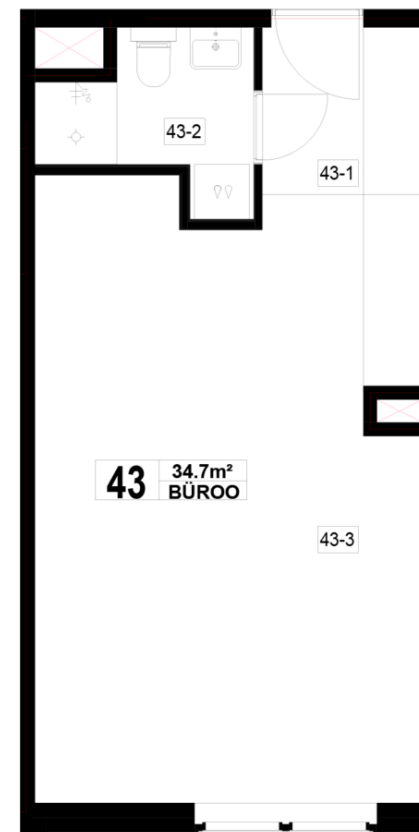

Maja: Kadaka 141
Korteri nr: 43
Tube: 1
Üldpind: 34.7 m²
Rõdu/Terrass:

Hind:

Janek Saveljev

tel 5333 5522
janek.saveljev@pindi.ee

Triin Sild

tel 511 1617
triin.sild@pindi.ee

Jaak Eller

tel 503 5680
jaak.eller@pindi.ee