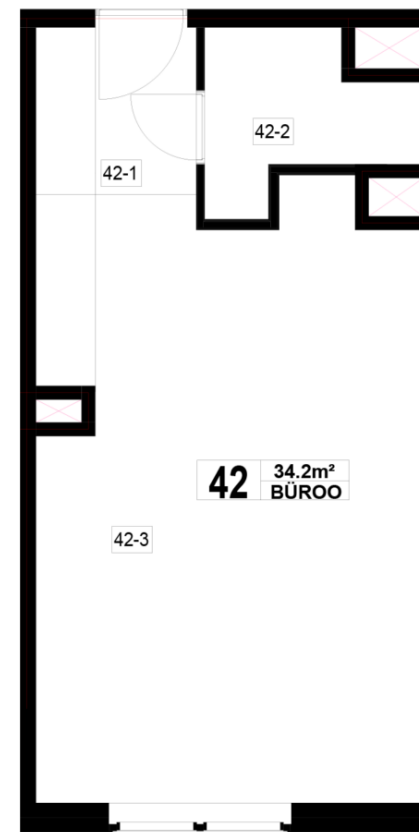

Maja: Kadaka 141
Korteri nr: 42
Tube: 1
Üldpind: 34.2 m²
Rõdu/Terrass:

Hind:

Janek Saveljev

tel 5333 5522
janek.saveljev@pindi.ee

Triin Sild

tel 511 1617
triin.sild@pindi.ee

Jaak Eller

tel 503 5680
jaak.eller@pindi.ee