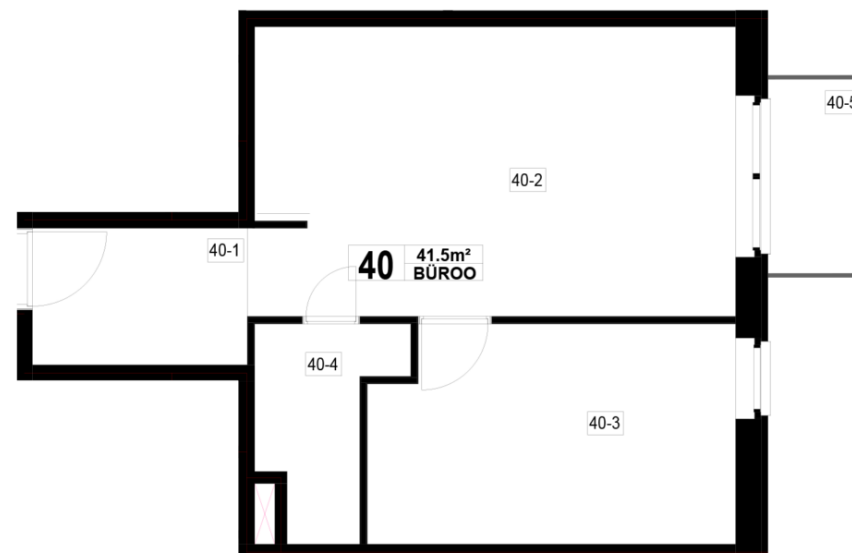

Maja: Kadaka 141
Korteri nr: 41
Tube: 3
Üldpind: 56.9 m²
Rõdu/Terrass: 4.8

Hind:

Janek Saveljev

tel 5333 5522
janek.saveljev@pindi.ee

Triin Sild

tel 511 1617
triin.sild@pindi.ee

Jaak Eller

tel 503 5680
jaak.eller@pindi.ee