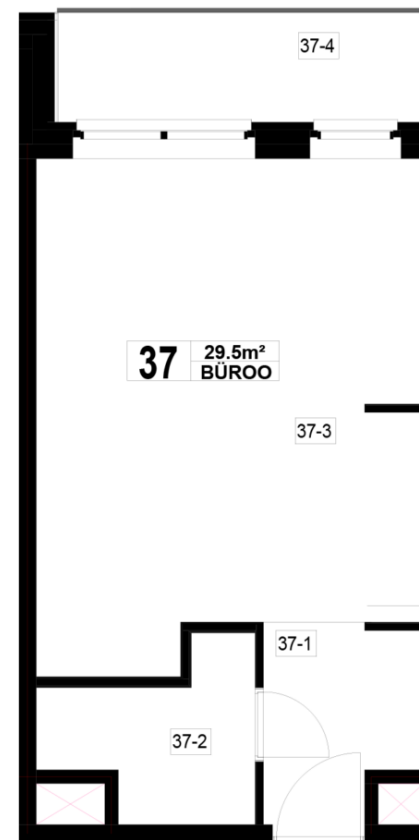

Maja: Kadaka 141  
Korteri nr: 37  
Tube: 1  
Üldpind: 29.5 m<sup>2</sup>  
Rõdu/Terrass: 4.9

Hind:

**Janek Saveljev**

tel 5333 5522  
janek.saveljev@pindi.ee

**Triin Sild**

tel 511 1617  
triin.sild@pindi.ee