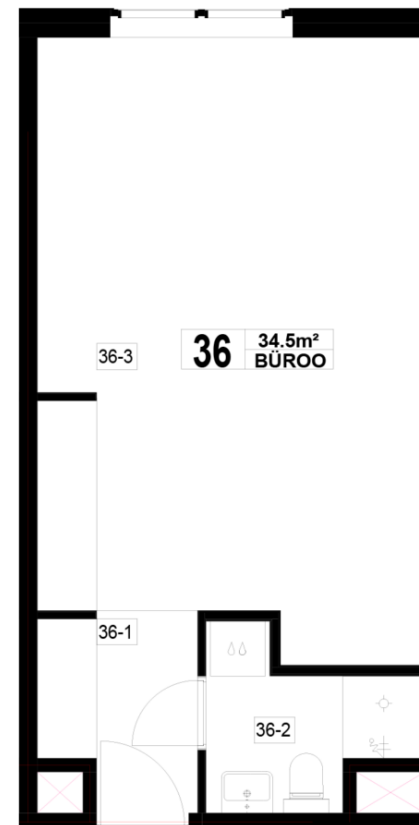

Maja: Kadaka 141
Korteri nr: 36
Tube: 1
Üldpind: 34.5 m²
Rõdu/Terrass:

Hind:

Janek Saveljev

tel 5333 5522
janek.saveljev@pindi.ee

Triin Sild

tel 511 1617
triin.sild@pindi.ee

Jaak Eller

tel 503 5680
jaak.eller@pindi.ee