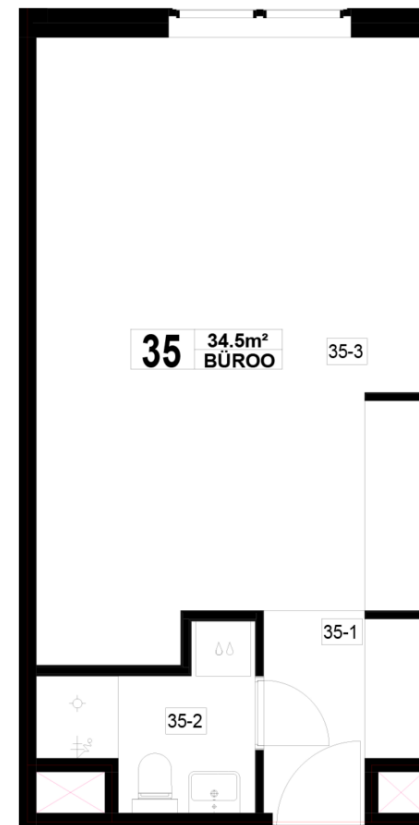

Maja: Kadaka 141
Korteri nr: 35
Tube: 1
Üldpind: 34.5 m²
Rõdu/Terrass:

Hind:

Janek Saveljev

tel 5333 5522
janek.saveljev@pindi.ee

Triin Sild

tel 511 1617
triin.sild@pindi.ee

Jaak Eller

tel 503 5680
jaak.eller@pindi.ee