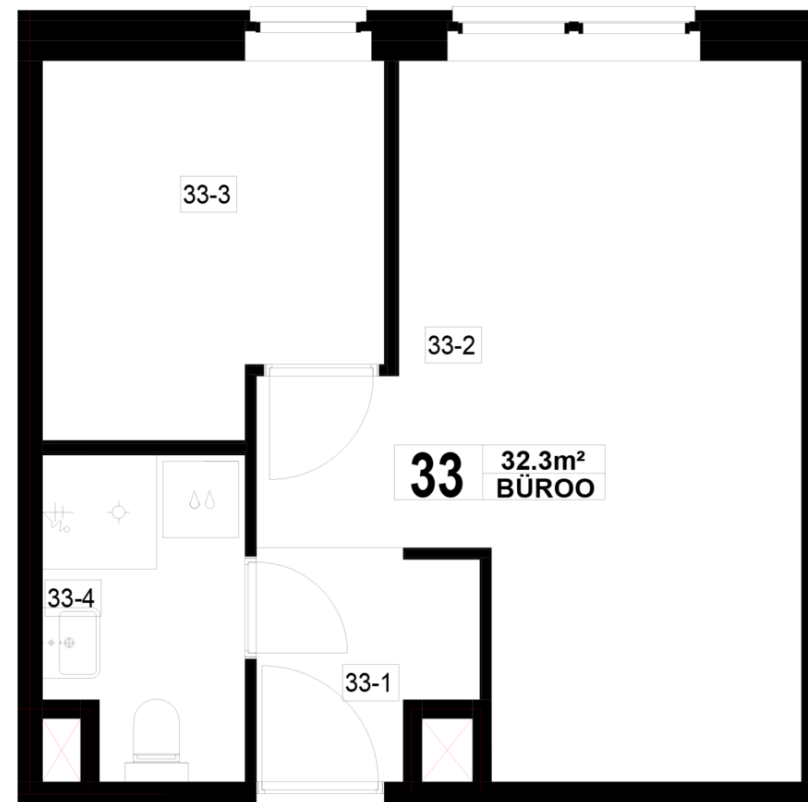

Maja: Kadaka 141  
Korteri nr: 33  
Tube: 2  
Üldpind: 32.3 m<sup>2</sup>  
Rõdu/Terrass:

---

Hind:

**Janek Saveljev**

tel 5333 5522  
janek.saveljev@pindi.ee

**Triin Sild**

tel 511 1617  
triin.sild@pindi.ee