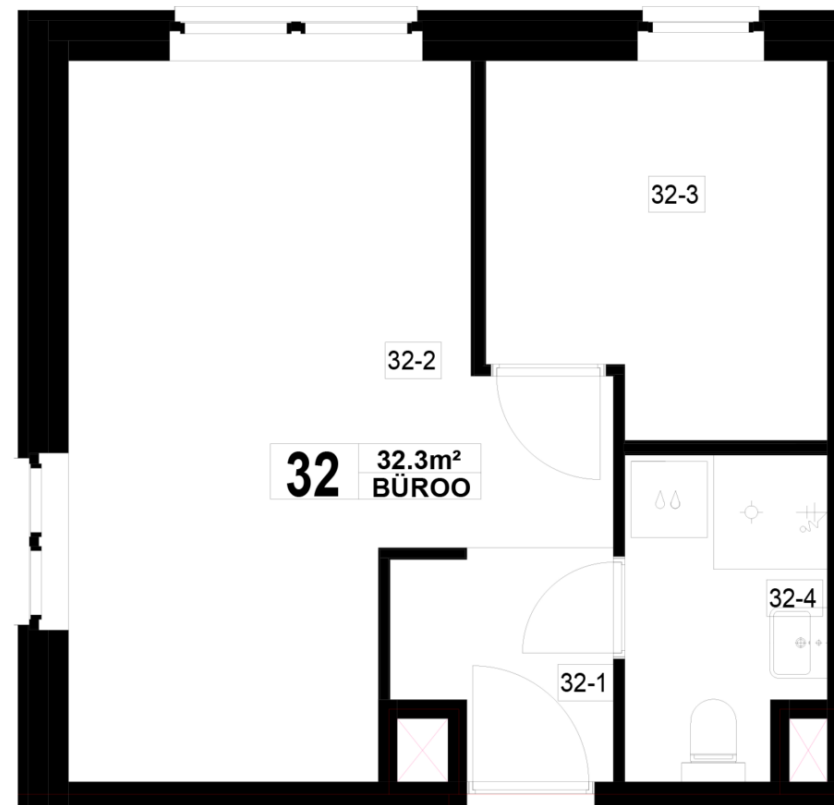

Maja: Kadaka 141
Korteri nr: 32
Tube: 2
Üldpind: 32.3 m²
Rõdu/Terrass:

Hind:

Janek Saveljev

tel 5333 5522
janek.saveljev@pindi.ee

Triin Sild

tel 511 1617
triin.sild@pindi.ee

Jaak Eller

tel 503 5680
jaak.eller@pindi.ee