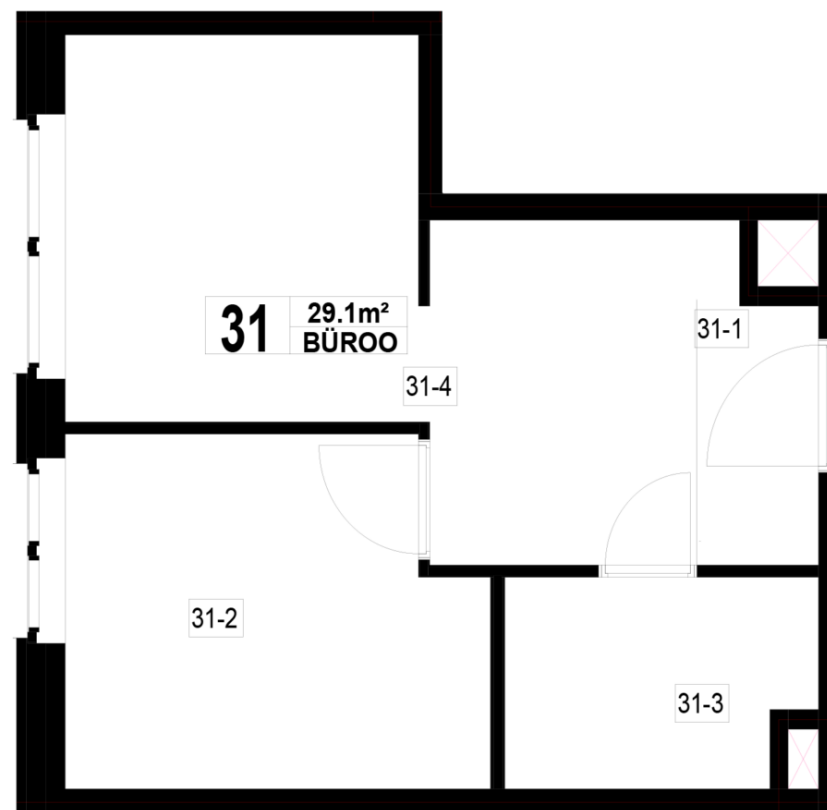

Maja: Kadaka 141
Korteri nr: 31
Tube: 2
Üldpind: 29.1 m²
Rõdu/Terrass:

Hind:

Janek Saveljev

tel 5333 5522
janek.saveljev@pindi.ee

Triin Sild

tel 511 1617
triin.sild@pindi.ee

Jaak Eller

tel 503 5680
jaak.eller@pindi.ee