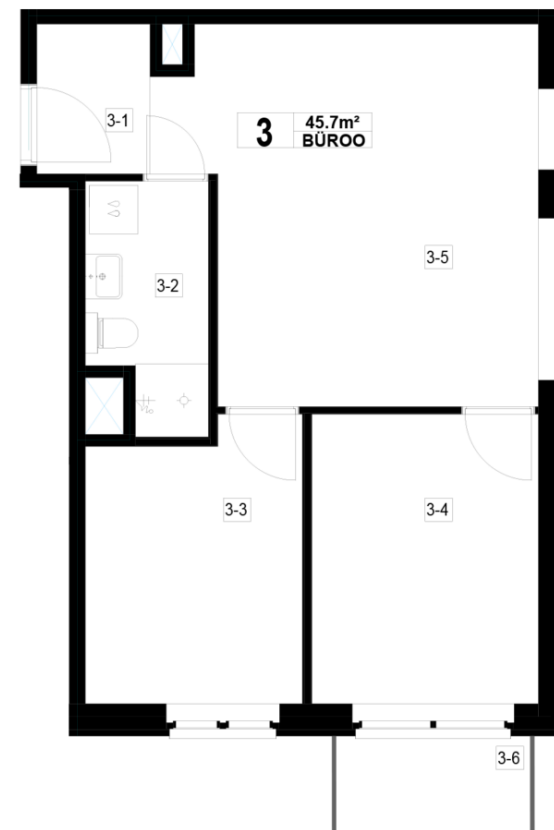

Maja: Kadaka 141
Korteri nr: 3
Tube: 3
Üldpind: 45.7 m²
Rõdu/Terrass: 2.9

Hind:

Janek Saveljev

tel 5333 5522
janek.saveljev@pindi.ee

Triin Sild

tel 511 1617
triin.sild@pindi.ee

Jaak Eller

tel 503 5680
jaak.eller@pindi.ee