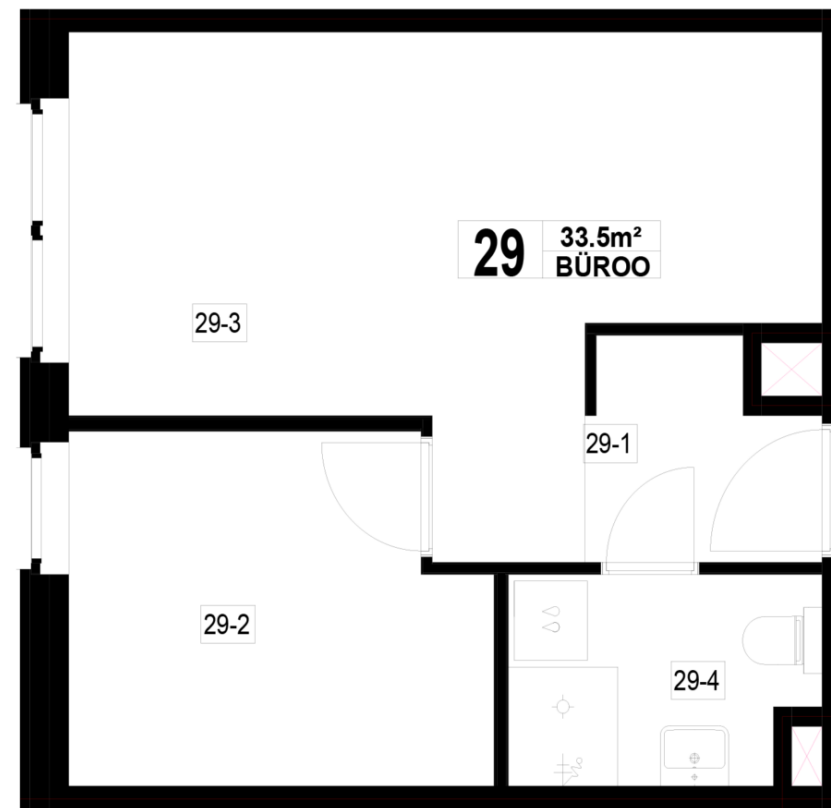

Maja: Kadaka 141
Korteri nr: 29
Tube: 2
Üldpind: 33.5 m²
Rõdu/Terrass:

Hind:

Janek Saveljev

tel 5333 5522
janek.saveljev@pindi.ee

Triin Sild

tel 511 1617
triin.sild@pindi.ee

Jaak Eller

tel 503 5680
jaak.eller@pindi.ee