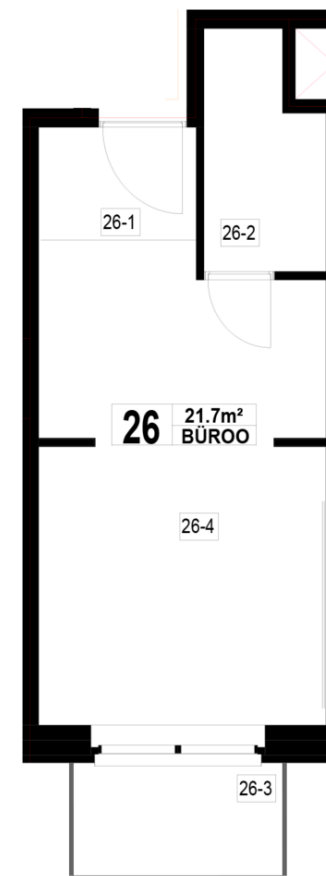

Maja: Kadaka 141  
Korteri nr: 26  
Tube: 1  
Üldpind: 21.7 m<sup>2</sup>  
Rõdu/Terrass: 2.9

---

Hind:

**Janek Saveljev**

tel 5333 5522  
janek.saveljev@pindi.ee

**Triin Sild**

tel 511 1617  
triin.sild@pindi.ee