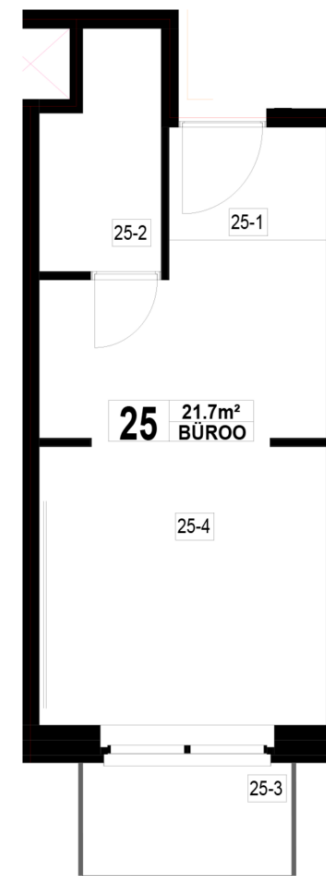

Maja: Kadaka 141
Korteri nr: 25
Tube: 1
Üldpind: 21.7 m²
Rõdu/Terrass: 2.9

Hind:

Janek Saveljev

tel 5333 5522
janek.saveljev@pindi.ee

Triin Sild

tel 511 1617
triin.sild@pindi.ee

Jaak Eller

tel 503 5680
jaak.eller@pindi.ee