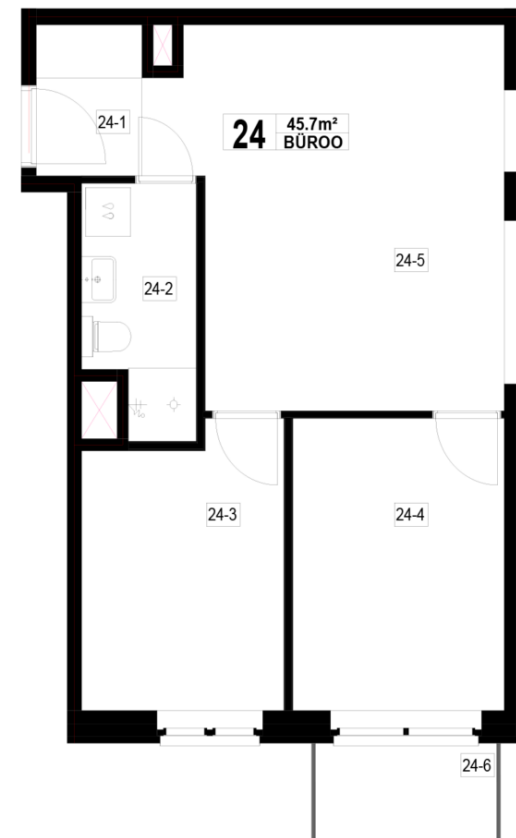

Maja: Kadaka 141
Korteri nr: 24
Tube: 3
Üldpind: 45.7 m²
Rõdu/Terrass: 2.9

Hind:

Janek Saveljev

tel 5333 5522
janek.saveljev@pindi.ee

Triin Sild

tel 511 1617
triin.sild@pindi.ee

Jaak Eller

tel 503 5680
jaak.eller@pindi.ee