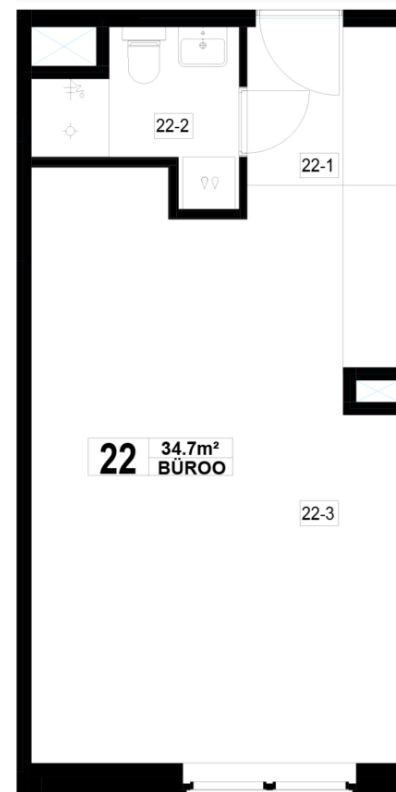

Maja: Kadaka 141
Korteri nr: 22
Tube: 1
Üldpind: 34.7 m²
Rõdu/Terrass:

Hind:

Janek Saveljev

tel 5333 5522
janek.saveljev@pindi.ee

Triin Sild

tel 511 1617
triin.sild@pindi.ee

Jaak Eller

tel 503 5680
jaak.eller@pindi.ee