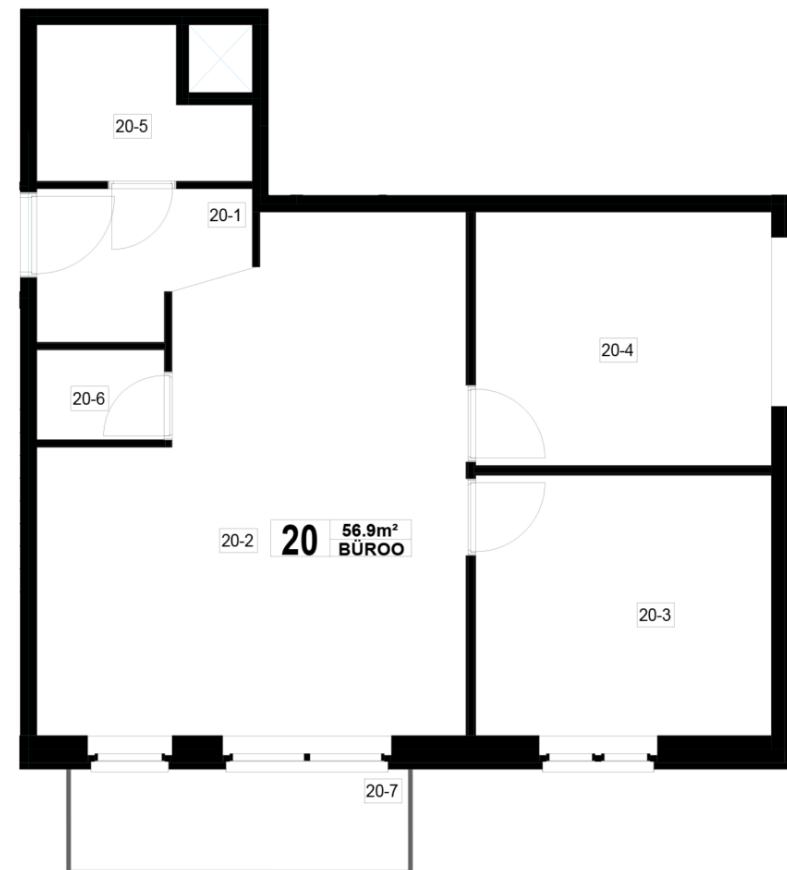

Maja: Kadaka 141  
Korteri nr: 20  
Tube: 3  
Üldpind: 56.9 m<sup>2</sup>  
Rõdu/Terrass: 4.8

Hind:

**Janek Saveljev**

tel 5333 5522  
janek.saveljev@pindi.ee

**Triin Sild**

tel 511 1617  
triin.sild@pindi.ee