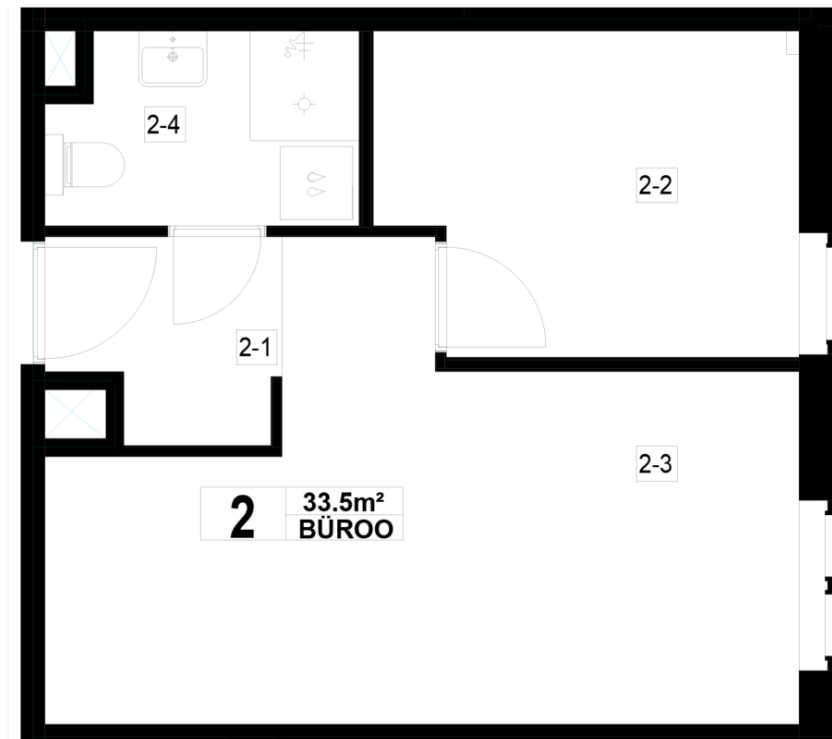

Maja: Kadaka 141
Korteri nr: 2
Tube: 2
Üldpind: 33.5 m²
Rõdu/Terrass:

Hind:

Janek Saveljev

tel 5333 5522
janek.saveljev@pindi.ee

Triin Sild

tel 511 1617
triin.sild@pindi.ee

Jaak Eller

tel 503 5680
jaak.eller@pindi.ee