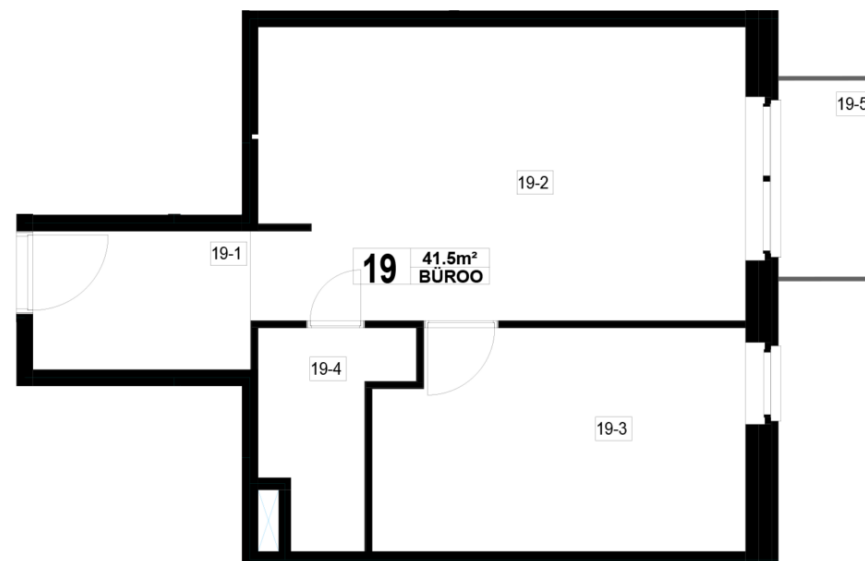

Maja: Kadaka 141
Korteri nr: 19
Tube: 2
Üldpind: 41.5 m²
Rõdu/Terrass: 2.9

Hind:

Janek Saveljev

tel 5333 5522
janek.saveljev@pindi.ee

Triin Sild

tel 511 1617
triin.sild@pindi.ee

Jaak Eller

tel 503 5680
jaak.eller@pindi.ee