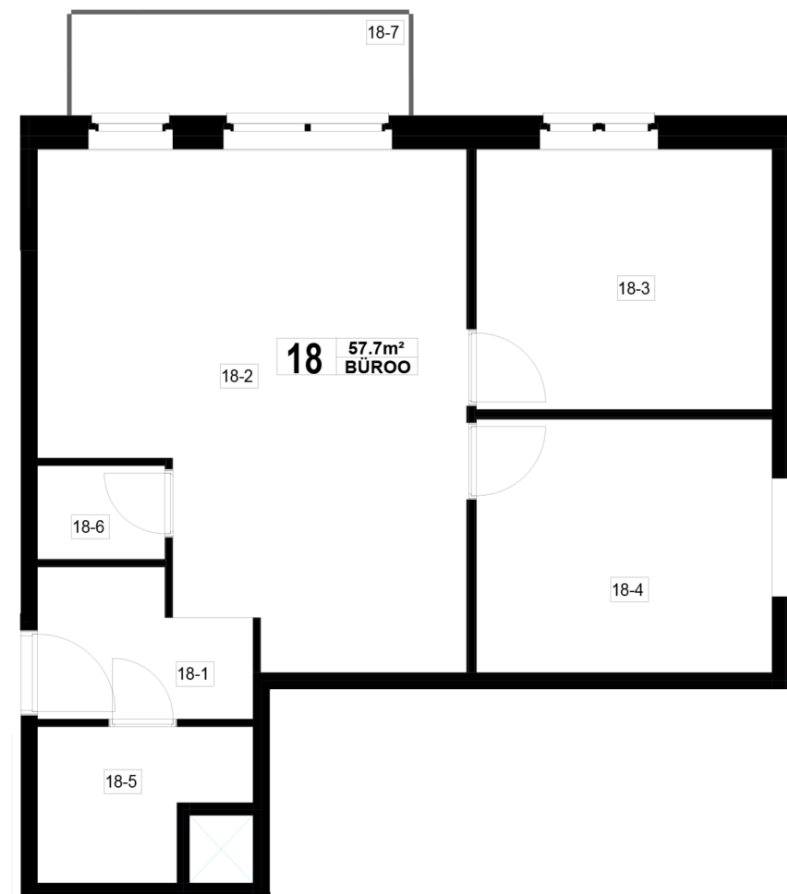

Maja: Kadaka 141  
Korteri nr: 18  
Tube: 3  
Üldpind: 57.7 m<sup>2</sup>  
Rõdu/Terrass: 4.8

Hind:

**Janek Saveljev**

tel 5333 5522  
janek.saveljev@pindi.ee

**Triin Sild**

tel 511 1617  
triin.sild@pindi.ee