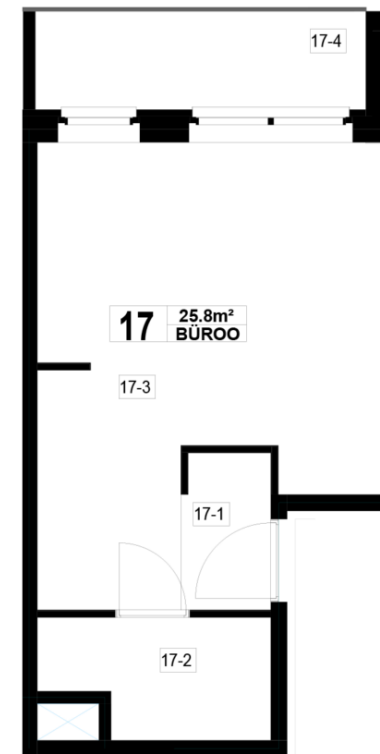

Maja: Kadaka 141
Korteri nr: 17
Tube: 1
Üldpind: 25.8 m²
Rõdu/Terrass: 4.8

Hind:

Janek Saveljev

tel 5333 5522
janek.saveljev@pindi.ee

Triin Sild

tel 511 1617
triin.sild@pindi.ee

Jaak Eller

tel 503 5680
jaak.eller@pindi.ee