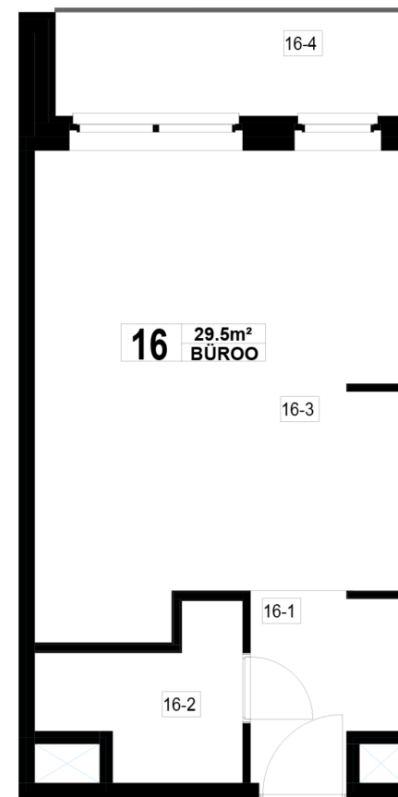

Maja: Kadaka 141  
Korteri nr: 16  
Tube: 1  
Üldpind: 29.5 m<sup>2</sup>  
Rõdu/Terrass: 4.8

Hind:

**Janek Saveljev**

tel 5333 5522  
janek.saveljev@pindi.ee

**Triin Sild**

tel 511 1617  
triin.sild@pindi.ee