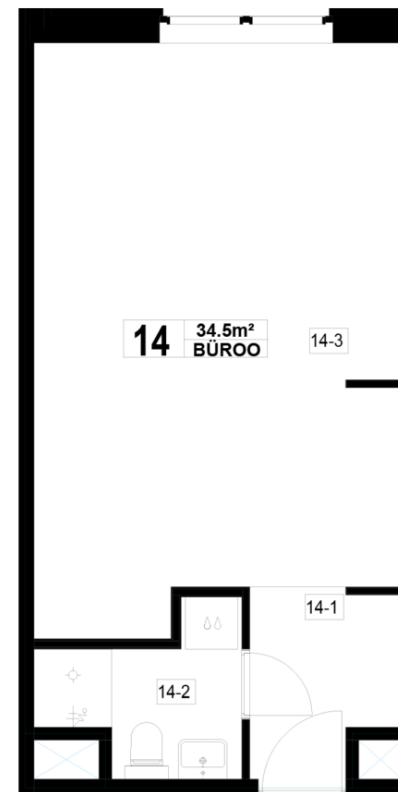

Maja: Kadaka 141
Korteri nr: 14
Tube: 1
Üldpind: 34.5 m²
Rõdu/Terrass:

Hind:

Janek Saveljev

tel 5333 5522
janek.saveljev@pindi.ee

Triin Sild

tel 511 1617
triin.sild@pindi.ee

Jaak Eller

tel 503 5680
jaak.eller@pindi.ee