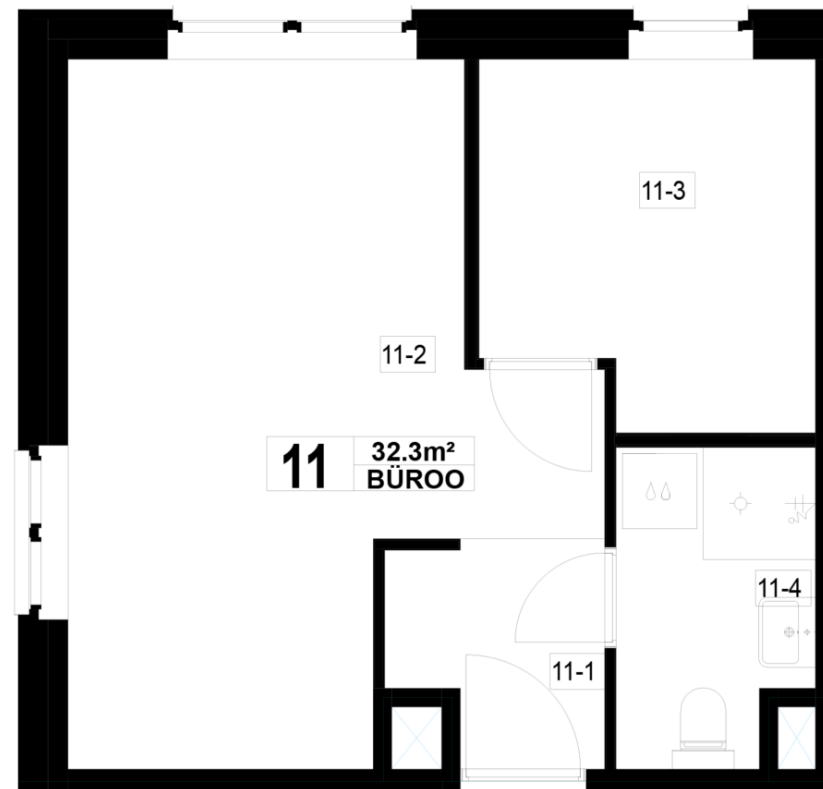

Maja: Kadaka 141  
Korteri nr: 11  
Tube: 2  
Üldpind: 32.3 m<sup>2</sup>  
Rõdu/Terrass:

Hind:

**Janek Saveljev**

tel 5333 5522  
janek.saveljev@pindi.ee

**Triin Sild**

tel 511 1617  
triin.sild@pindi.ee

**Jaak Eller**