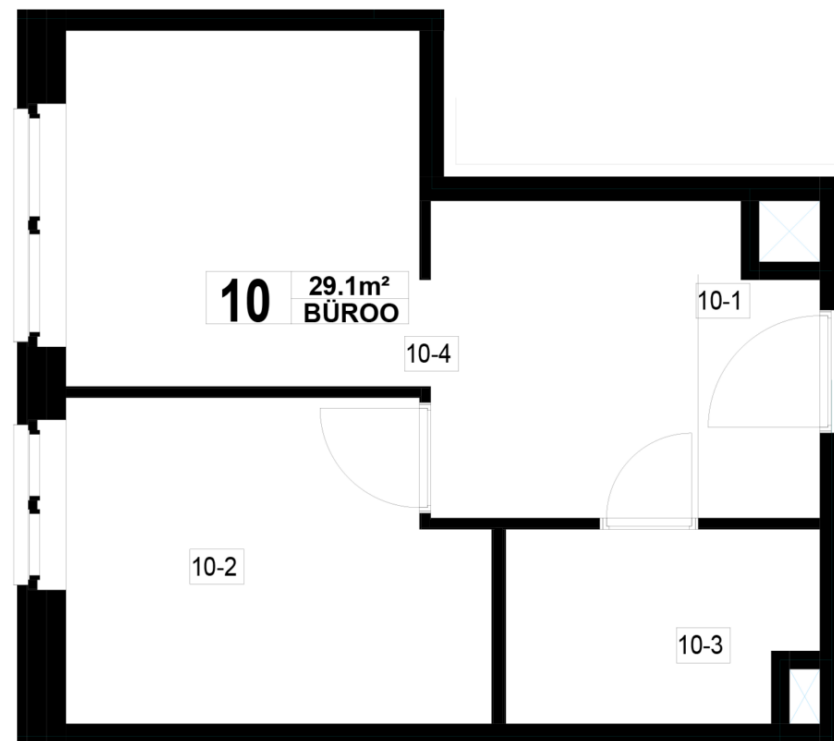

Maja: Kadaka 141  
Korteri nr: 10  
Tube: 2  
Üldpind: 29.1 m<sup>2</sup>  
Rõdu/Terrass:

---

Hind:

**Janek Saveljev**

tel 5333 5522  
janek.saveljev@pindi.ee

**Triin Sild**

tel 511 1617  
triin.sild@pindi.ee