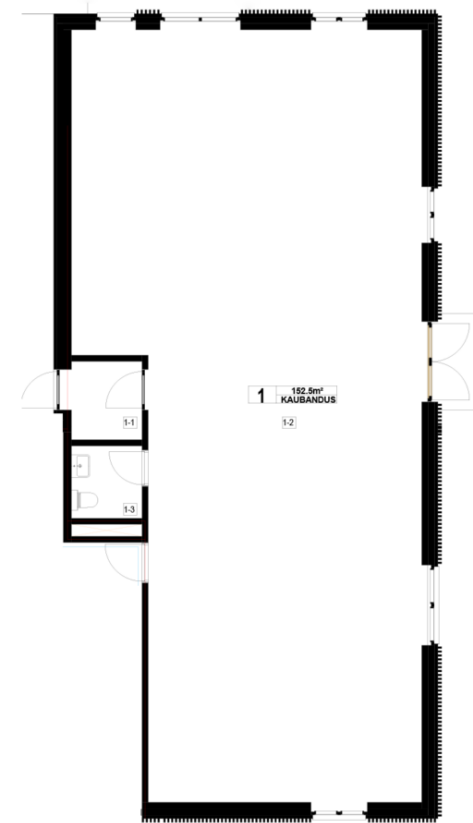

Maja: Kadaka 141
Korteri nr: 1
Tube: 1
Üldpind: 152.5 m²
Rõdu/Terrass:

Hind:

Janek Saveljev

tel 5333 5522
janek.saveljev@pindi.ee

Triin Sild

tel 511 1617
triin.sild@pindi.ee

Jaak Eller

tel 503 5680
jaak.eller@pindi.ee